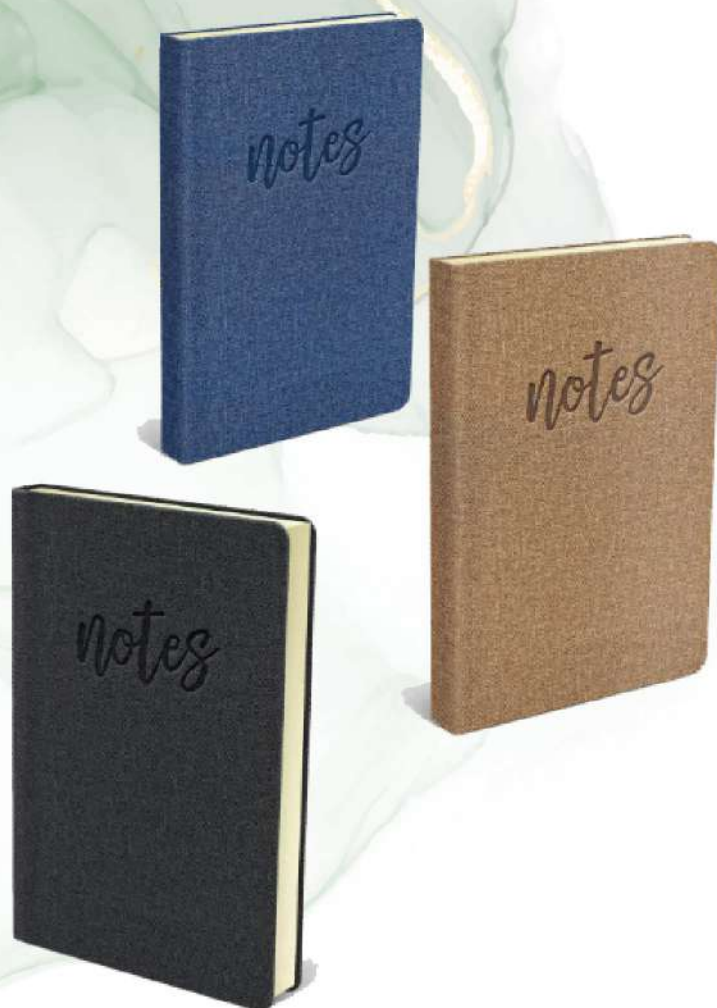

CATÁLOGO

AGENDAS 2024

CLASSIC - OFFICE - FINE - IMPERIAL - D'LUXE - JUVENIL
ROYAL - PREMIUM - MAJESTIC- LIBRETAS

Lleva felicidad en cada regalo

NUESTRAS AGENDAS

FORMATO: 14,5 X 21 CM

CARACTERÍSTICAS:

- DATOS PERSONALES
- CALENDARIO TRIENIO: 2023 / 2024 / 2025
- DISCADO DIRECTO NACIONAL E INTERNACIONAL
- GUÍA DE EMERGENCIAS Y DE SERVICIOS
- GUÍA DE RESTAURANTES
- PLANIFICADOR ANUAL: PRESUPUESTOS DE GASTOS
- SEPARADORES MENSUALES DE COLORES
- FESTIVIDADES DEL PERÚ
- DIRECTORIO - NOTAS

LÍNEA MILLENNIAL

FORMATO: 14,5 X 21 CM

-  LILA
18040038
-  GRIS
18040039
-  CORAL
18040040
-  ANARILLO LIMÓN
18040041

LÍNEA CLASSIC

FORMATO: 14,5 X 21 CM

- NEGRO
18040042
- BEIGE
18040020
- AZUL
18040021

LÍNEA NOTEBOOK